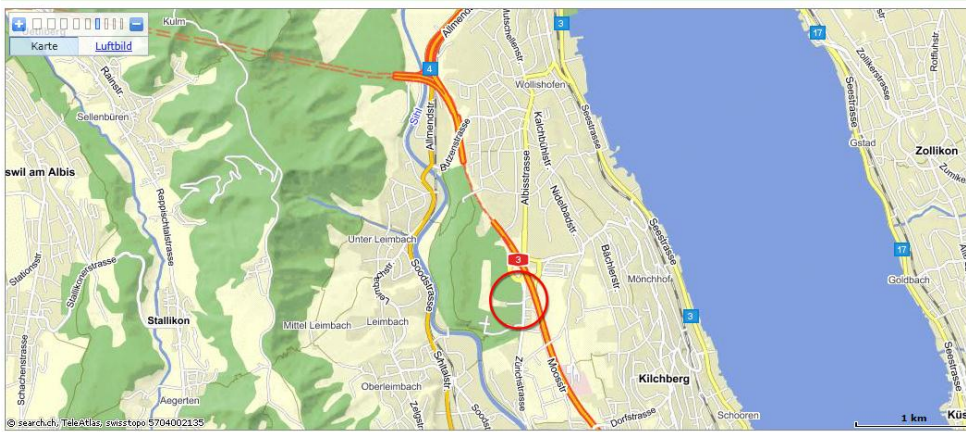

Schweizerischer Schäferhund-Club OG Uto Zürich Übungsplatz

Übersichtskarte

Wegbeschreibung:

Waldhüsli, Zürich-Wollishofen
(hinter dem
Hotel Ibis
Zürichstr. 105
8134 Adliswil).

Autobahnausfahrt Wollishofen
Richtung Adliswil fahren

Der Fussweg zum Übungsplatz
ist signalisiert.

Detailkarte auf: <http://map.search.ch/8134-adliswil/zuerichstr.105?z=512&b=low>

Skizzen-Plan (unten)