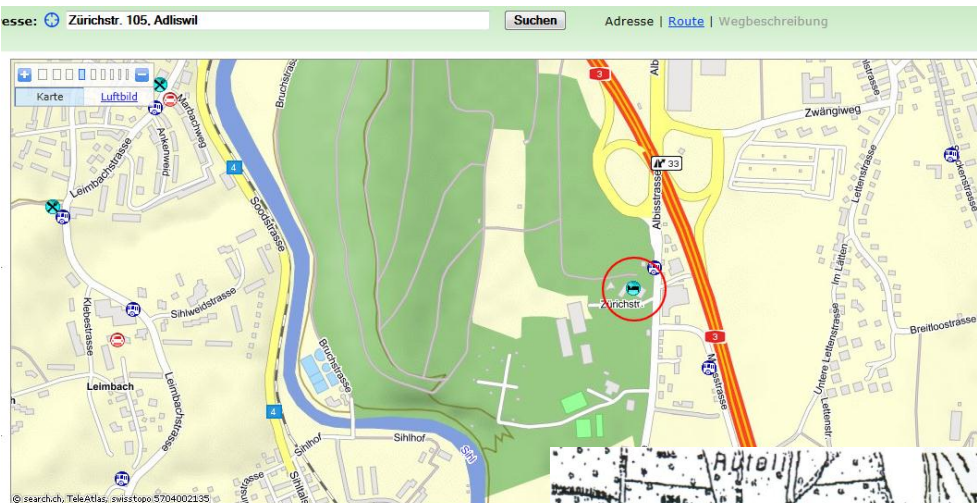

Schweizerischer Schäferhund-Club OG Uto Zürich Übungsplatz

Übersichtskarte

Wegbeschreibung:

Waldhüsli, Zürich-Wollishofen
(hinter dem
Hotel Ibis
Zürichstr. 105
8134 Adliswil).

Autobahnausfahrt Wollishofen
Richtung Adliswil fahren

Der Fussweg zum Übungsplatz
ist signalisiert.

Detailkarte auf: <http://map.search.ch/8134-adliswil/zuerichstr.105?z=512&b=low>

Skizzen-Plan (unten)